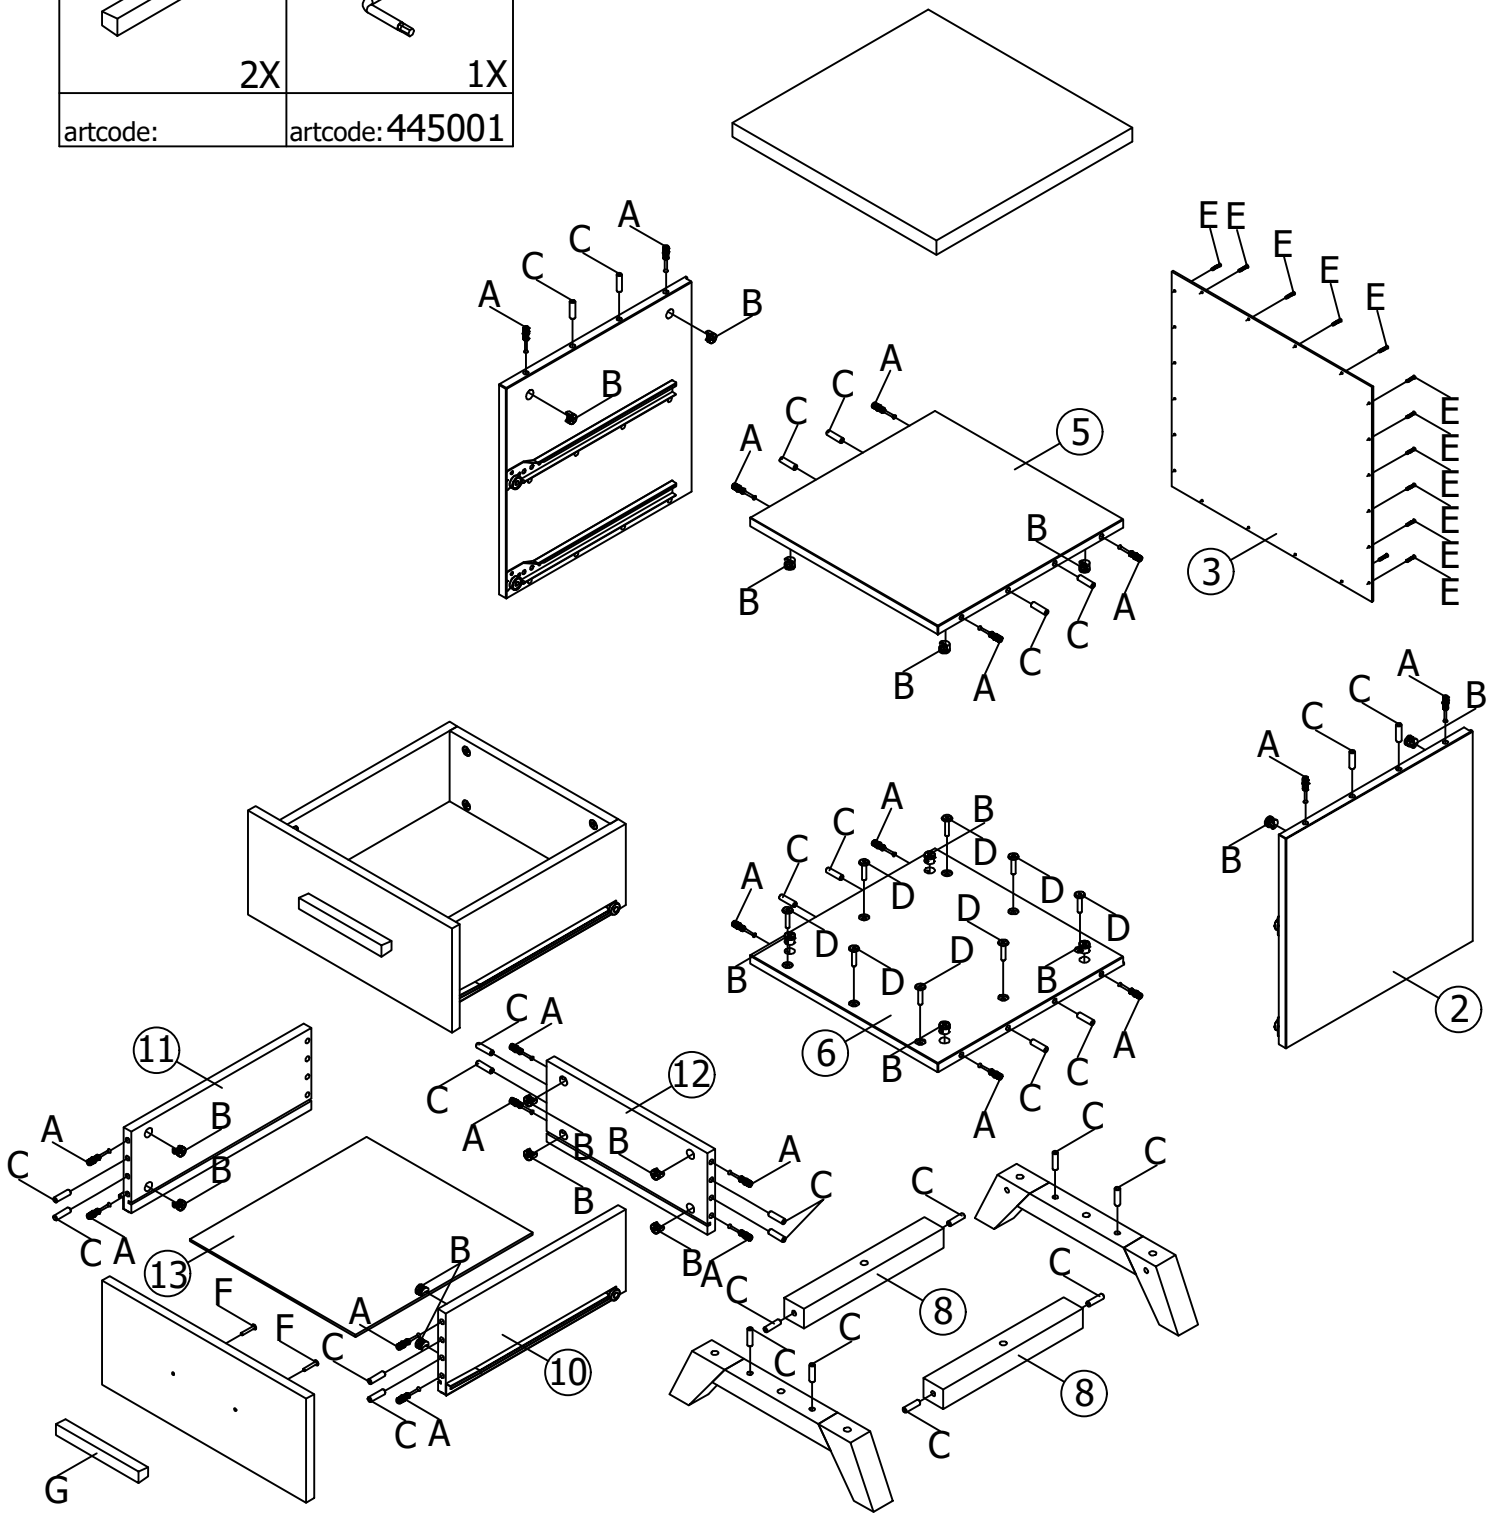

ASSEMBLY INSTRUCTION  
MONTAGE HANDLEIDING  
MONTAGE ANLEITUNG  
NOTICE DE MONTAGE  
MANUAL DE MONTAJE

UK  
NL  
D  
F  
ESP

MODEL  
TYPE  
COLOUR  
ART.CODE

:NIGTTABLE  
:KYAN  
:DEEP GREY/NATURAL  
:133180.29.

Distributor:

BOPITA  
Energieweg 1  
6662 NS Elst  
The Netherlands

[www.bopita.com](http://www.bopita.com)

25.05.2020.

<p>A</p>  <p>28X</p>	<p>B</p>  <p>28X</p>	<p>C</p>  <p>Ø8X30 36X</p>	<p>D</p>  <p>M6X30 8X</p>	<p>E</p>  <p>2,5X16 20X</p>	<p>F</p>  <p>M4X25 4X</p>
artcode: 444001	artcode: 444005	artcode:	artcode: 441010	artcode: 431029	artcode: 443203
<p>G</p>  <p>2X</p>	<p>H</p>  <p>1X</p>				
artcode:	artcode: 445001				