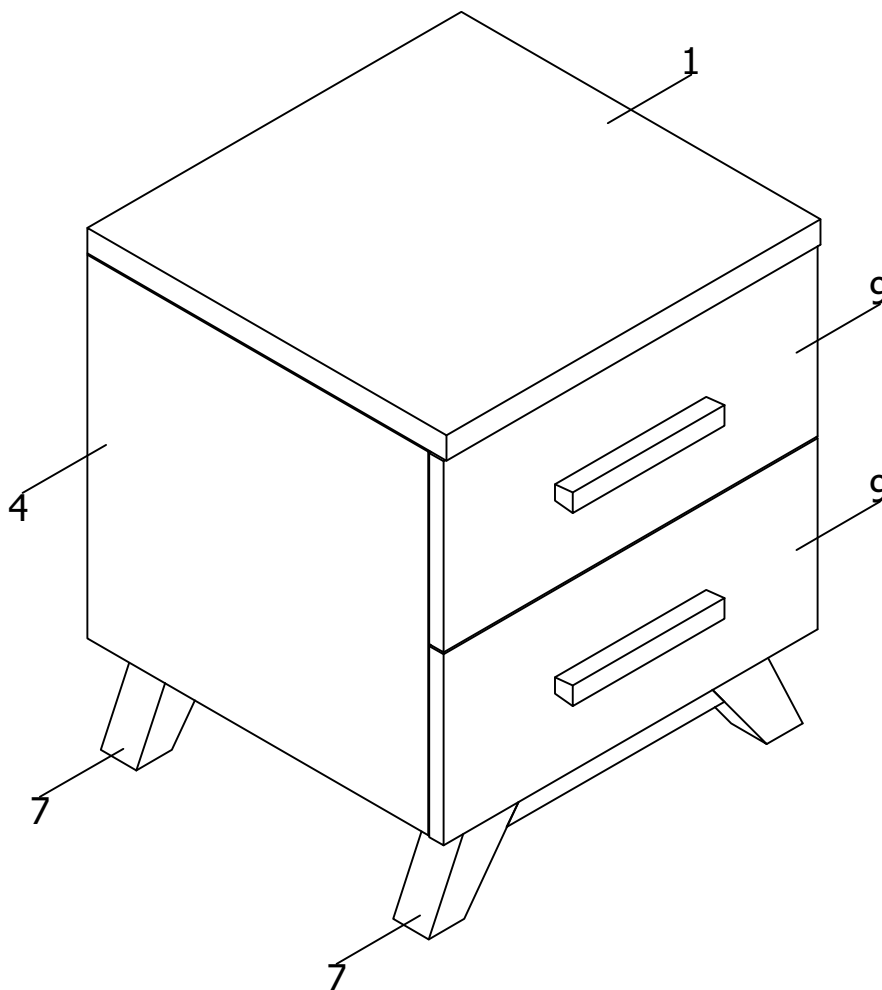

ASSEMBLY INSTRUCTION  
MONTAGE HANDLEIDING  
MONTAGE ANLEITUNG  
NOTICE DE MONTAGE  
MANUAL DE MONTAJE

UK  
NL  
D  
F  
ESP

MODEL  
TYPE  
COLOUR  
ART.CODE

:NIGTTABLE  
:KYAN  
:DEEP GREY/NATURAL  
:133180.29.

Distributor:

BOPITA  
Energieweg 1  
6662 NS Elst  
The Netherlands

[www.bopita.com](http://www.bopita.com)

25.05.2020.

<p>A</p>  <p>28X</p>	<p>B</p>  <p>28X</p>	<p>C</p>  <p>Ø8X30 36X</p>	<p>D</p>  <p>M6X30 8X</p>	<p>E</p>  <p>2,5X16 20X</p>	<p>F</p>  <p>M4X25 4X</p>
artcode: 444001	artcode: 444005	artcode:	artcode: 441010	artcode: 431029	artcode: 443203
<p>G</p>  <p>2X</p>	<p>H</p>  <p>1X</p>				
artcode:	artcode: 445001				